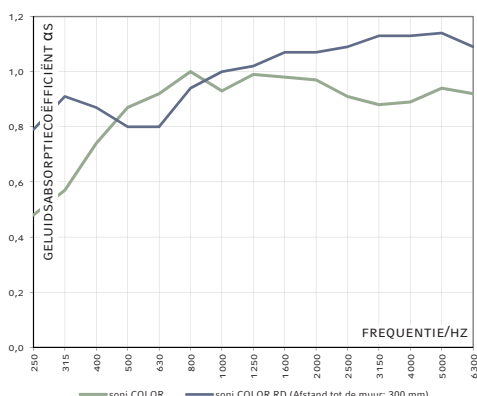

GELUIDSABSORPTIE KAMERGALM

- Gebaseerd op DIN EN ISO 354